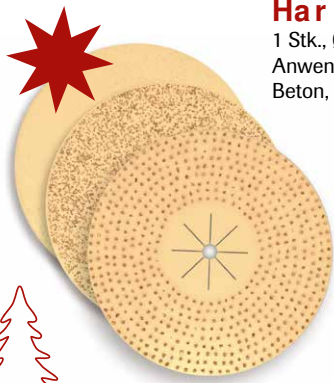

Randschleifklotz HM

Mit Wolframcarbidbeschichtung und seitlicher Kante für effektives Arbeiten im Randbereich.

KG 24 # RD000133 **37,95 €**
KG 36 # RD000445 **37,95 €**

Hartmetall-Schleifscheibe

1 Stk., Ø 406 mm, 25 mm Innenloch
Anwendungsbereich:
Beton, Estrich, Spachtelmassen

K16 # RM000220
K24 # RM000221
K36 # RM000222

~~89,90 €~~ **69,90 €**

Sprechen Sie mit uns. Wir beraten Sie gern.

LOTTER + LIEBHERR GmbH | www.lotter-liebherr.de | mail@lotter-liebherr.de

Stammhaus Gaggenau
Ferdinand-Rahner-Str. 5
76571 Gaggenau
Tel. 07225/98 28-0

Filiale Mainz
Im Gewerbegebiet 5
55120 Mainz
Tel. 06131 / 6 1799-0

Filiale Tübingen
Hafnerstr. 59
72131 Ofterdingen (Tübingen)
Tel. 07473/95 32-0

Filiale Mannheim
Mundenheimer Str. 51
68219 Mannheim
Tel. 0621 / 86 08 55-0

Filiale Frankfurt
Heinrich-Lanz-Allee 34
60437 Frankfurt
Tel. 069 / 2 40 08 58-0

Filiale Bonn
Pfaffenweg 25
53227 Bonn-Beuel
Tel. 0228 / 9 75 89-0

Filiale Essen
Krablerstr. 127
45326 Essen
Tel. 0201 / 27 89 79-0

Filiale Koblenz
Kärlischer Straße 5 b
56575 Weißenthurm
Mobil 0160 / 8 49 65 78

Filiale Chemnitz
Äußere Gewerbestraße 1
09235 Burkhardtsdorf-Meinersdorf
Tel. 03721 / 2 73 34-0

KETTERER + LIEBHERR GmbH | www.ketterer-liebherr.de | bodenbelaege@ketterer-liebherr.de

Stammhaus Freiburg
Gündlinger Str. 20
79111 Freiburg
Tel. 0761 / 4 78 14-0

CasaNova® Showroom
Basler Str. 109
79115 Freiburg
Tel. 0761/ 4 78 14-13

Filiale Lörrach
Im Entenbad 19
79541 Lörrach-Hauingen
Tel. 07621 / 95 98-0

Filiale Schwenningen
Heinkelstr. 12
78056 Schwenningen
Tel. 07720 / 94 02-0

Filiale Überlingen
Zum Degenhardt 15
88662 Überlingen
Tel. 07551 / 3 08 58-0

Gebr. LOTTER KG | www.lotter.de | bodenbelaege@lotter.de

Waldäcker 15
71631 Ludwigsburg
Tel. 07141 / 406-334

Alle Preise zzgl. MwSt. // Lieferung nur solange Vorrat reicht