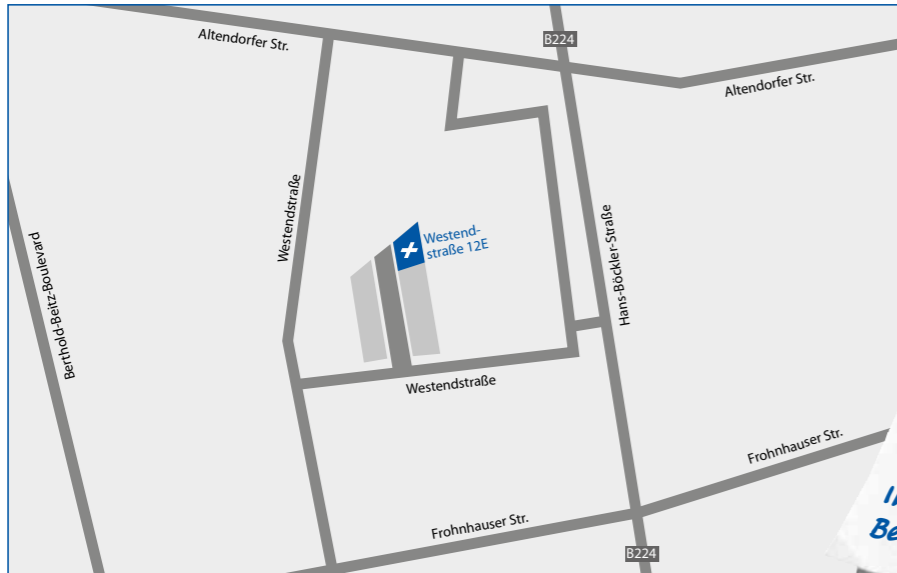

*Kommen Sie vorbei –
wir freuen uns auf Sie!
Ihre
Bernd Brües und Thomas Walder*

LOTTER + LIEBHERR

Open House am Freitag 26. Oktober '18

Information | Inspiration | Austausch | Präsentation | Aktion | Genuss

Kiesel
...klebt am Bau®

Thomsit

13.00 – 18.00 Uhr mit Ausklang in der L+L Filiale in Essen

Information | Inspiration | Austausch | Präsentation | Aktion | Genuss