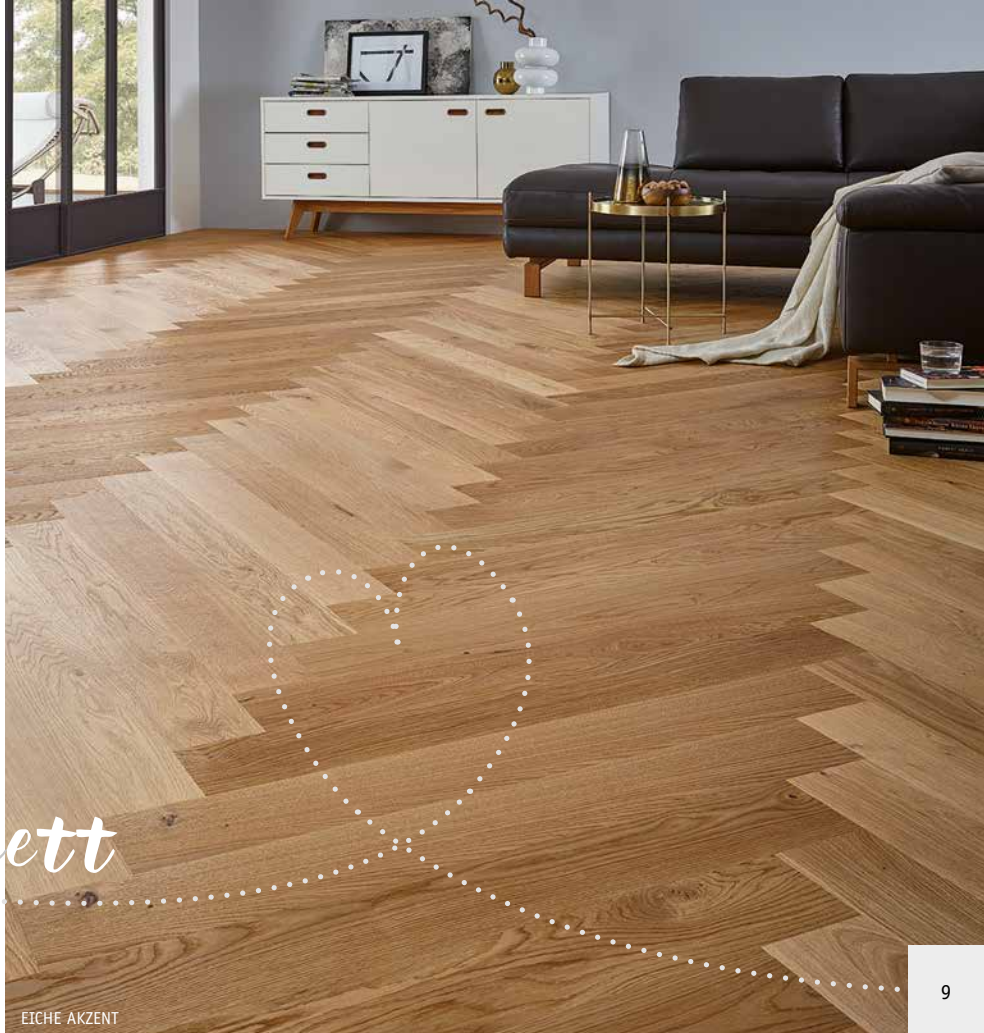

8

EICHE SAVANNE

EICHE COFFEE

**WIR
HABEN'S
AUF
LAGER!**

Weitzer® Performance Diele

Die Kollektion für die Renovierung

Performance Diele 2-Schicht

- › 4 Artikel in Eiche Landhausdiele Einblatt
- › 9,3 mm stark, 1800 x 175 mm
- › Nut-Feder zur vollflächigen Verklebung
- › 2,5 mm Edelholz-Nutzschicht und HDF als Unterkonstruktion
- › 3 x PROVITAL finish: Die naturgeölte Oberfläche - Gesund Parkett
- › 1 x PROAKTIVE+: Die Naturmatte Oberfläche - Pflegefrei Parkett
- › 1 x reliefgehobelte Oberfläche
- › Blauer-Engel-Siegel
- › Durch seine niedrige Gesamthöhe perfekt für Renovierungen geeignet

Verliebt in Parkett

9

PROACTIVE+
Die Naturmatte Oberfläche

Vereint die pflegefreien Vorzüge der lackierten Pro Strong Oberfläche mit der Optik einer naturgeölte ProVital Oberfläche. Antistatisch und mit antibakteriellen Eigenschaften. Entspricht Beanspruchungsklasse C nach ÖNORM C 2354 für besonders starke Beanspruchung hinsichtlich Kratzfestigkeit und Chemikalienbeständigkeit. Bei Stuhllollentest Normanforderungen nach EN 425 erfüllt.
Brandverhalten nach EN 13501-1: Cfl – s1 (schwer entflammbar) bei Oberfläche ProActive+ (bitte Einbaubedingungen beachten).